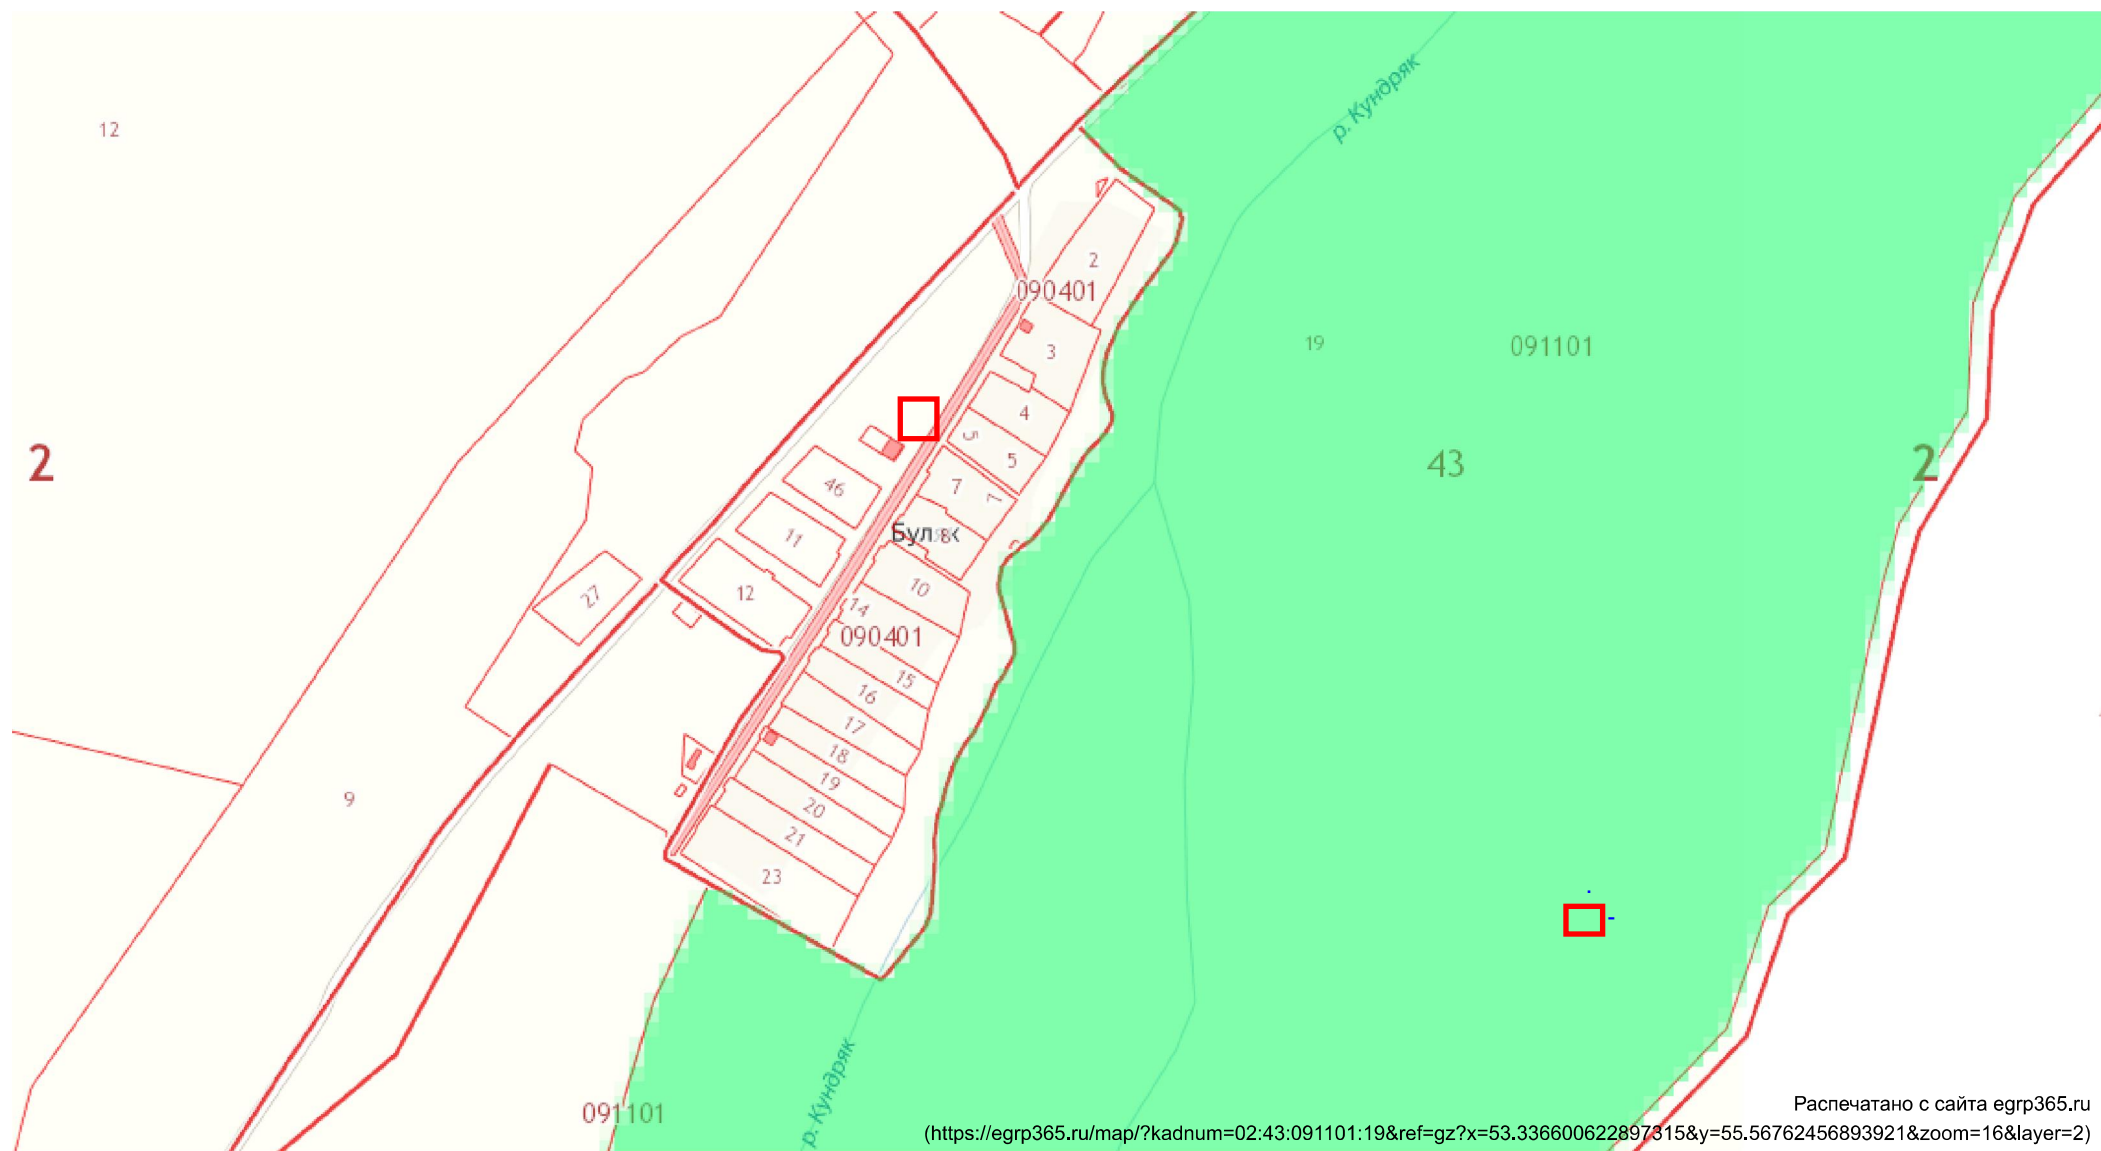

Россия (/map/) → Башкортостан

# Публичная кадастровая карта Башкортостана на 03.08.2019

Распечатано с сайта egrp365.ru

(<https://egrp365.ru/map/?kadnum=02:43:091101:19&ref=gz?x=53.336600622897315&y=55.56762456893921&zoom=16&layer=2>)

© Публичная кадастровая карта (<https://pkk5.rosreestr.ru>)

(<https://yandex.ru/maps/?origin=jsapi&ll=55.567625,53.336601&z=16&I=>)  
© Яндекс [Условия использования \(https://yandex.ru/legal/maps\\_termsofuse/?lang=ru\)](https://yandex.ru/legal/maps_termsofuse/?lang=ru)