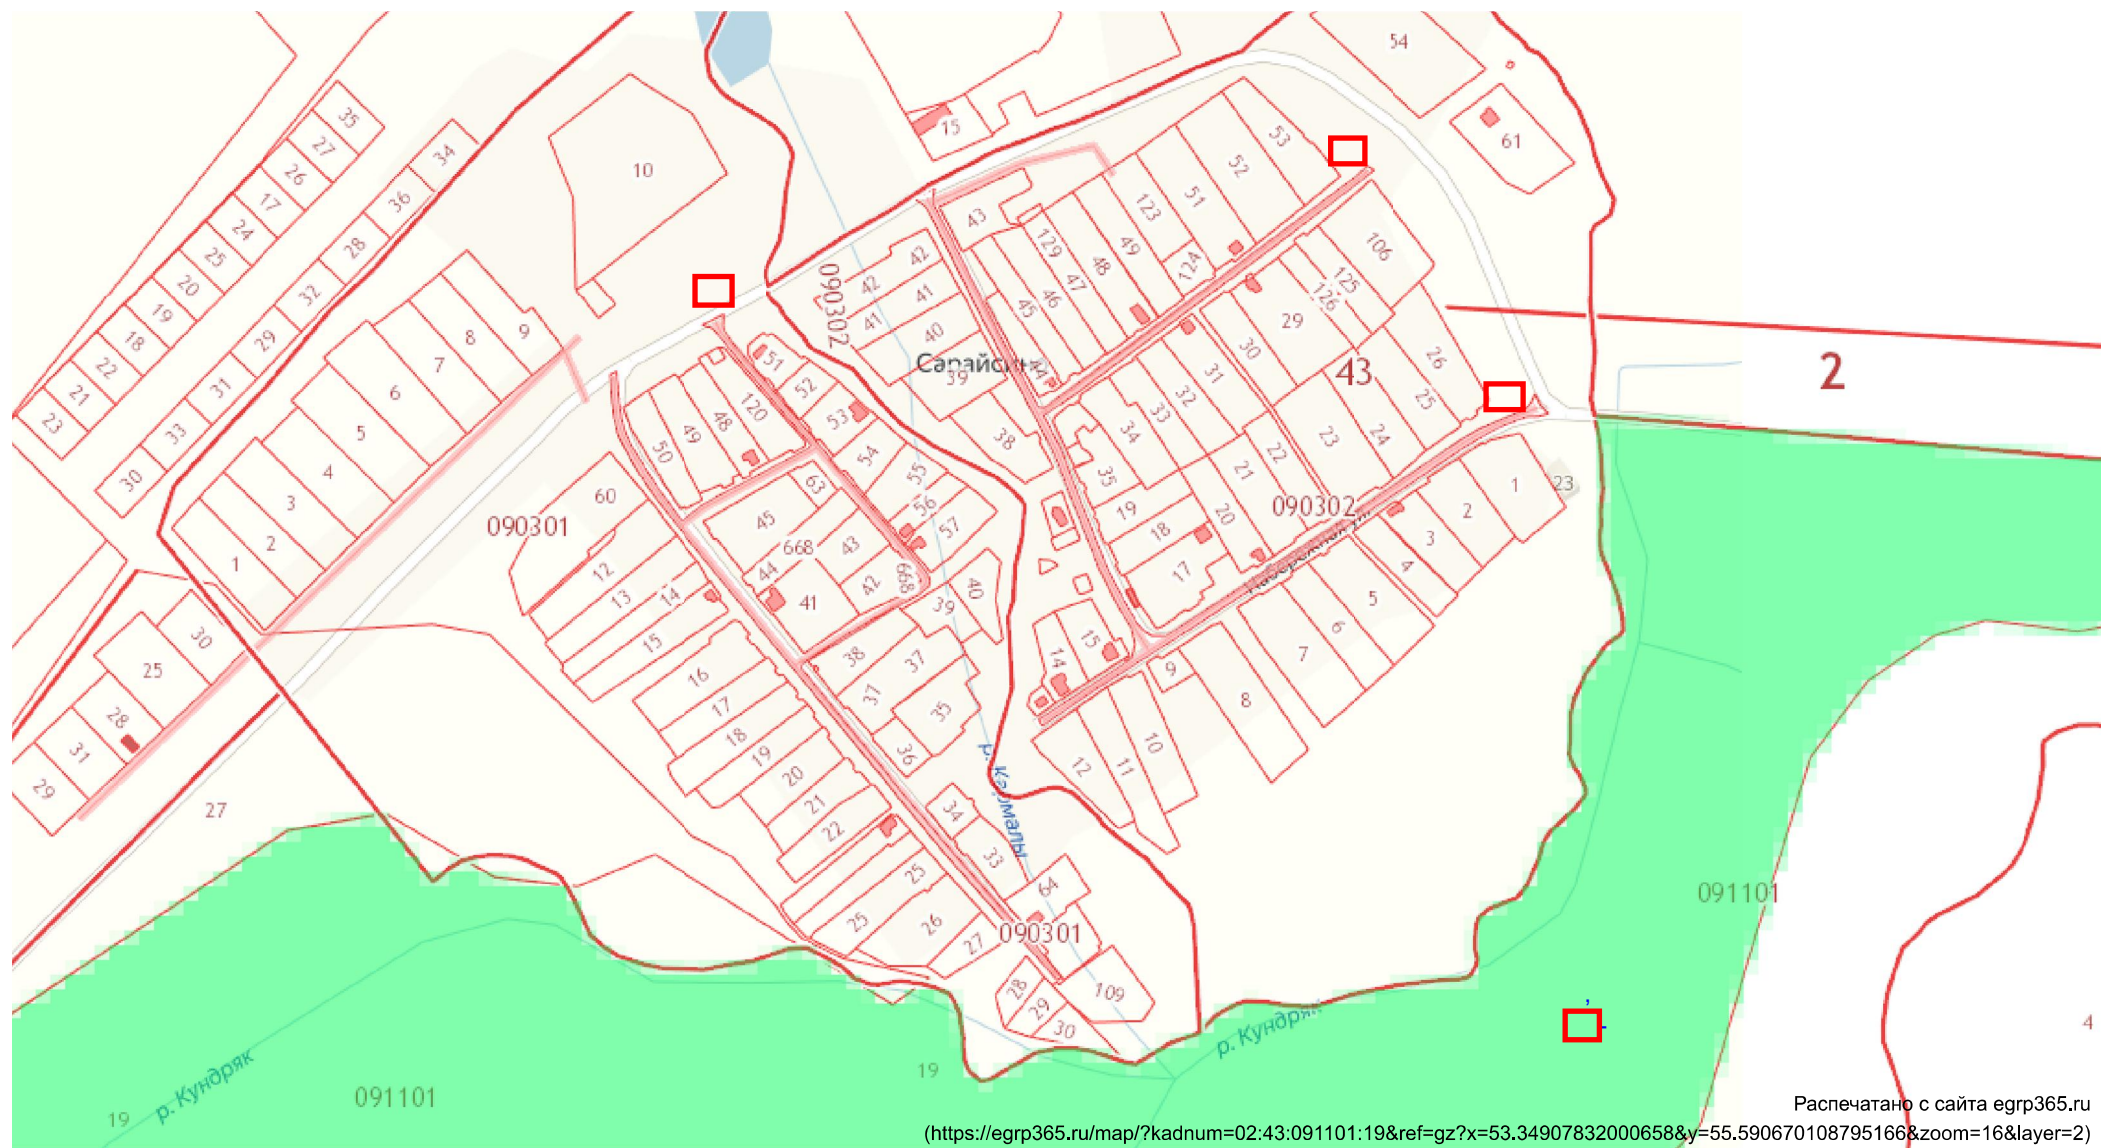

Россия (/map/) → Башкортостан

# Публичная кадастровая карта Башкортостана на 03.08.2019

Распечатано с сайта egrp365.ru

(<https://egrp365.ru/map/?kadnum=02:43:091101:19&ref=gz?x=53.34907832000658&y=55.590670108795166&zoom=16&layer=2>)

© Публичная кадастровая карта (<https://pkk5.rosreestr.ru>)

(<https://yandex.ru/maps/?origin=jsapi&ll=55.590670,53.349078&z=16&I=>)  
© Яндекс [Условия использования \(https://yandex.ru/legal/maps\\_termsofuse/?lang=ru\)](https://yandex.ru/legal/maps_termsofuse/?lang=ru)